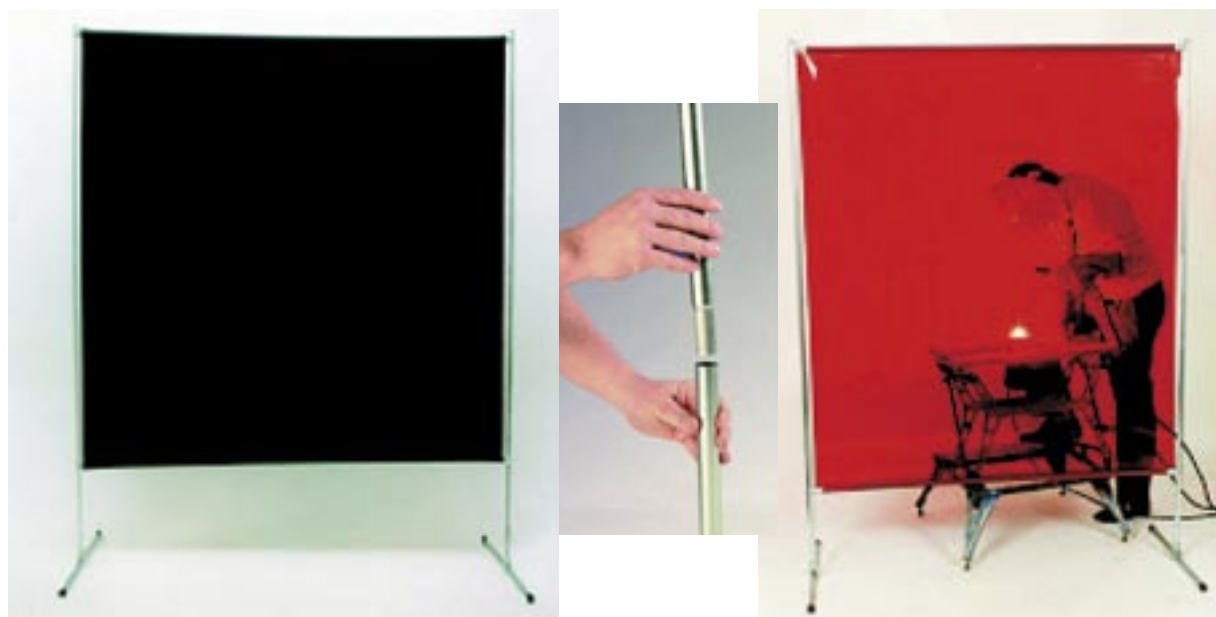

GAZELLE HITSAUSVERHOTELINEET

CEPRO®

- GAZELLE hitsausverhoteline, leveys 175 cm, korkeus 200 cm.
- Kevyt rakenteinen ja nopeasti koottava teline.
- Verho sisältyy hintaan.

GAZELLE teline   oranssi/punainen
                             vihreä-9
                             vihreä-6
                             pronssi/ruskea

Varaverho leveys 170 cm , korkeus 170 cm
                             oranssi/punainen
                             vihreä-9
                             vihreä-6
                             pronssi/ruskea