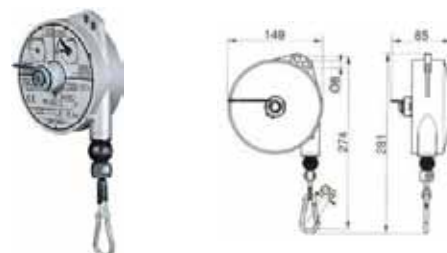

KEVENTIMET KESKIRASKAASEEN KÄYTTÖÖN

Tuotenumero		Kuormitus
RST-vaijeri 2000 mm, alumiinirunko		
650103	Tecna 9320	1,0 – 2,5 kg
650104	Tecna 9321	2 – 4 kg
650105	Tecna 9322	4 – 6 kg
650106	Tecna 9323	6 – 8 kg