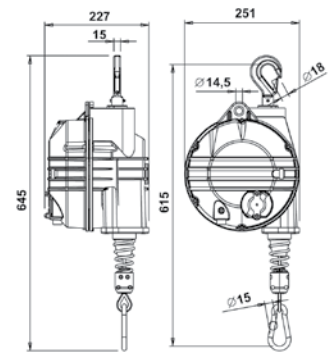

Uudelleen muotoillut keventimet KESKIRASKAASEN KÄYTTÖÖN

Tuotenumero		Kuormitus
RST-vaijeri 2100 mm, alumiinirunko		
650400	Tecna 9502	20 – 30 kg
650401	Tecna 9503	30 – 40 kg
650402	Tecna 9504	40 – 50 kg
650403	Tecna 9505	50 – 60 kg
650404	Tecna 9506	60 – 70 kg
650405	Tecna 9507	70 – 80 kg
650406	Tecna 9508	80 – 90 kg
650407	Tecna 9509	90 – 100 kg

Tuotenumero		Kuormitus
RST-vaijeri 2700 mm, alumiinirunko		
650410	Tecna 9520	12 – 20 kg
650411	Tecna 9521	20 – 30 kg
650412	Tecna 9522	30 – 40 kg
650413	Tecna 9523	40 – 50 kg
650414	Tecna 9524	50 – 60 kg
650415	Tecna 9525	60 – 70 kg