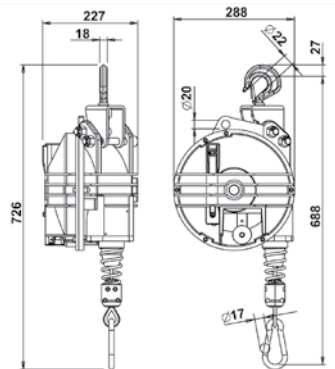

Tuotenumero		Kuormitus
RST-vaijeri 3000 mm, lattialta lukittava, alumiinirunko		
650230	Tecna 9432B	20– 25 kg