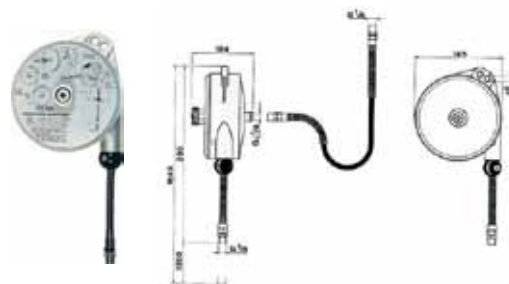

CE

Teknoexpertit Oy

Joko teitä palvelee?

Kapanalhonpolku 4, 20400 TURKU • Puh. 0207 597 999, Fax 02 243 6004
e-mail: teknoexpertit@teknoexpertit.fi, www.teknoexpertit.fi

LETKUKELA-KEVENTIMET, 8 bar 50 °C

Tuotenumero		Kuormitus
Pu-letku 1350 mm, alumiinirunko , liitännät G 1/4		
650090	Tecna 9200	0,4 – 0,8 kg
650091	Tecna 9201	0,75 – 1,5 kg
650092	Tecna 9202	1,2 – 2,5 kg