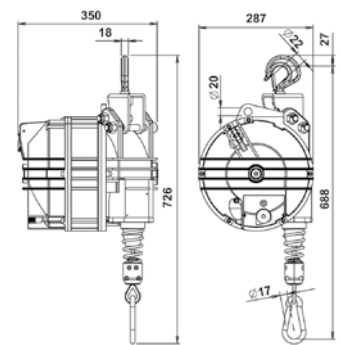

KEVENTIMET KESKIRASKAASEEN KÄYTTÖÖN

Tuotenumero		Kuormitus
RST-vaijeri 2500 mm, lattialta lukittava, alumiinirunko		
650218	Tecna 9402B	20 – 30 kg
650224D	Tecna 9422B	100 – 200 kg
650225	Tecna 9423B	120 – 140 kg

Tuotenumero		Kuormitus
RST-vaijeri 3000 mm, alumiinirunko		
650229	Tecna 9431	15 – 20 kg
650229B	Tecna 9432	20 – 25 kg
650231	Tecna 9433	25 – 35 kg
650232	Tecna 9434	35 – 45 kg
650233	Tecna 9435	40 – 50 kg
650234	Tecna 9436	50 – 60 kg
650237	Tecna 9441	60 – 70 kg
650238	Tecna 9442	70 – 80 kg
650239	Tecna 9443	80 – 90 kg
650240	Tecna 9444	80 – 100 kg
650241	Tecna 9451	100 – 115 kg
650242	Tecna 9452	115 – 130 kg
650243	Tecna 9453	130 – 140 kg
650244	Tecna 9454	140 – 150 kg
650245	Tecna 9455	150 – 160 kg
650246	Tecna 9456	160 – 180 kg