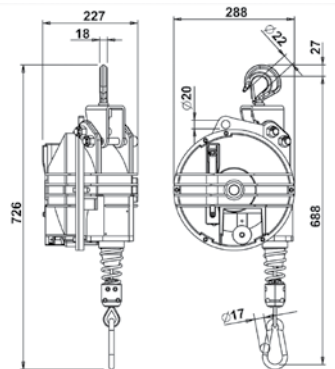

Saatavana tilauksesta myös kaikkia muita
TECNA:n keventimiä, kumisuojuksia sekä
myöskin ATEX keventimet!

Teknoexpertit Oy

Joko teitä palvellaan?

Kapanalhonpolku 4, 20400 TURKU • Puh. 0207 597 999, Fax 02 243 6004
e-mail: teknoexpertit@teknoexpertit.fi, www.teknoexpertit.fi