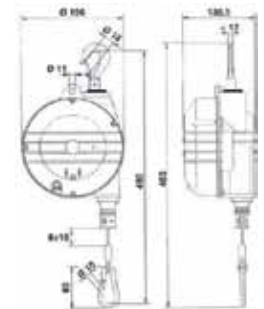

KEVENTIMET KESKIRASKAASEEN KÄYTTÖÖN

Tuotenumero		Kuormitus
RST-vaijeri 2000 mm, alumiinirunko		
650116	Tecna 9354	4 – 7 kg
650117	Tecna 9355	7 – 10 kg
650118	Tecna 9356	10 – 14 kg
650123	Tecna 9357	14 – 18 kg
650124	Tecna 9358	18 – 22 kg
650125	Tecna 9359	22 – 25 kg
650130	Tecna 9361	10 – 15 kg
650200A	Tecna 9362	15 – 20 kg
650202A	Tecna 9363	20 – 25 kg
650203A	Tecna 9364	25 – 30 kg
650204A	Tecna 9365	30 – 35 kg
650205A	Tecna 9366	35 – 45 kg
650206A	Tecna 9367	45 – 50 kg
650207A	Tecna 9368	55 – 65 kg
650208A	Tecna 9369	65 – 75 kg
650209A	Tecna 9370	75 – 90 kg
650211	Tecna 9371	90 – 105 kg