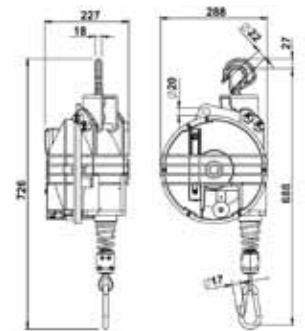

KEVENTIMET KESKIRASKAASEEN KÄYTTÖÖN

Tuotenumero		Kuormitus
RST-vaijeri 2500 mm, lattialta lukittava, alumiinirunko		
650218	Tecna 9402B	20 – 30 kg
650224D	Tecna 9422B	100 – 200 kg
650225	Tecna 9423B	120 – 140 kg

Tuotenumero		Kuormitus
RST-vaijeri 3000 mm, alumiinirunko		
650229	Tecna 9431	15 – 20 kg
650229B	Tecna 9432	20 – 25 kg
650231	Tecna 9433	25 – 35 kg
650232	Tecna 9434	35 – 45 kg
650233	Tecna 9435	40 – 50 kg
650234	Tecna 9436	50 – 60 kg
650237	Tecna 9441	60 – 70 kg
650238	Tecna 9442	70 – 80 kg
650239	Tecna 9443	80 – 90 kg
650240	Tecna 9444	80 – 100 kg
650241	Tecna 9451	100 – 115 kg
650242	Tecna 9452	115 – 130 kg
650243	Tecna 9453	130 – 140 kg
650244	Tecna 9454	140 – 150 kg
650245	Tecna 9455	150 – 160 kg
650246	Tecna 9456	160 – 180 kg