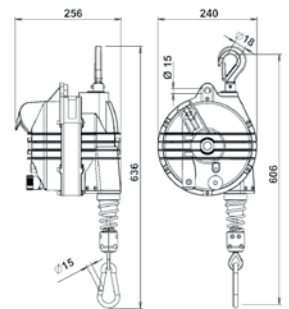

KEVENTIMET KESKIRASKAASEEN KÄYTTÖÖN

Tuotenumero		Kuormitus
RST-vaijeri 2000 mm, alumiinirunko		
650116	Tecna 9354	4 – 7 kg
650117	Tecna 9355	7 – 10 kg
650118	Tecna 9356	10 – 14 kg
650123	Tecna 9357	14 – 18 kg
650124	Tecna 9358	18 – 22 kg
650125	Tecna 9359	22 – 25 kg
650130	Tecna 9361	10 – 15 kg
650200A	Tecna 9362	15 – 20 kg
650202A	Tecna 9363	20 – 25 kg
650203A	Tecna 9364	25 – 30 kg
650204A	Tecna 9365	30 – 35 kg
650205A	Tecna 9366	35 – 45 kg
650206A	Tecna 9367	45 – 50 kg
650207A	Tecna 9368	55 – 65 kg
650208A	Tecna 9369	65 – 75 kg
650209A	Tecna 9370	75 – 90 kg
650211	Tecna 9371	90 – 105 kg