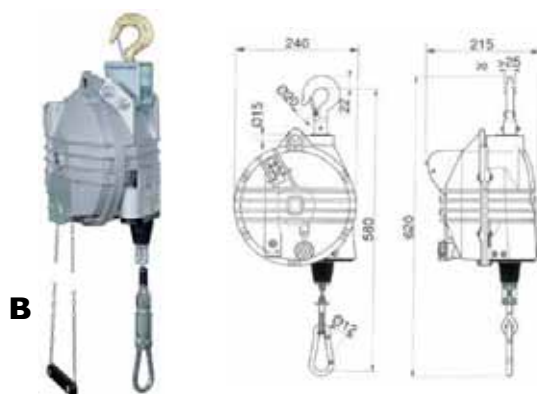

KEVENTIMET KESKIRASKAASEEN KÄYTTÖÖN

Tuotenumero		Kuormitus
RST-vaijeri 2000 mm, lattialta lukittava, alumiinirunko		
650200	Tecna 9361B	10 – 15 kg
650201	Tecna 9362B	15 – 20 kg*
650202	Tecna 9363B	20 – 25 kg
650203	Tecna 9364B	25 – 30 kg
650204	Tecna 9365B	30 – 35 kg
650205	Tecna 9366B	35 – 45 kg
650206	Tecna 9367B	45 – 55 kg
650207	Tecna 9368B	55 – 65 kg
650208	Tecna 9369B	65 – 75 kg
650209	Tecna 9370B	75 – 90 kg*
650210	Tecna 9371B	90 – 105 kg*

* tehdastoimituksin

Tuotenumero		Kuormitus
RST-vaijeri 2500 mm, alumiinirunko		
650216	Tecna 9401	15 – 20 kg
650217	Tecna 9402	20 – 30 kg
650219	Tecna 9403	30 – 40 kg
650220	Tecna 9404	40 – 50 kg
650221	Tecna 9405	50 – 60 kg
650222	Tecna 9411	60 – 70 kg
650223	Tecna 9412	70 – 80 kg
650224	Tecna 9413	80 – 90 kg
650224A	Tecna 9414	90 – 100 kg
650224C	Tecna 9422	100 – 120 kg
650224E	Tecna 9423	120 – 140 kg
650226	Tecna 9424	130 – 150 kg
650227	Tecna 9425	140 – 160 kg
650228	Tecna 9426	160 – 180 kg