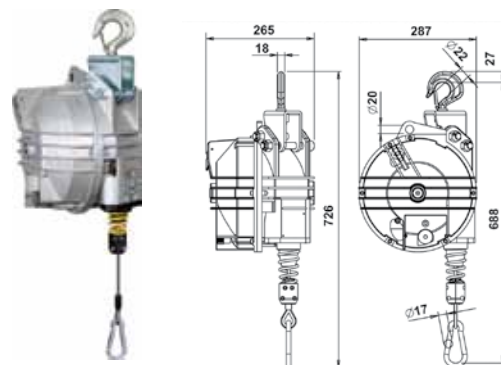

KEVENTIMET KESKIRASKAASEEN KÄYTTÖÖN

Tuotenumero		Kuormitus
RST-vaijeri 2000 mm, lattialta lukittava, alumiinirunko		
650200	Tecna 9361B	10 – 15 kg
650201	Tecna 9362B	15 – 20 kg*
650202	Tecna 9363B	20 – 25 kg
650203	Tecna 9364B	25 – 30 kg
650204	Tecna 9365B	30 – 35 kg
650205	Tecna 9366B	35 – 45 kg
650206	Tecna 9367B	45 – 55 kg
650207	Tecna 9368B	55 – 65 kg
650208	Tecna 9369B	65 – 75 kg
650209	Tecna 9370B	75 – 90 kg*
650210	Tecna 9371B	90 – 105 kg*

* tehdastoimituksin

Tuotenumero		Kuormitus
RST-vaijeri 2500 mm, alumiinirunko		
650216	Tecna 9401	15 – 20 kg
650217	Tecna 9402	20 – 30 kg
650219	Tecna 9403	30 – 40 kg
650220	Tecna 9404	40 – 50 kg
650221	Tecna 9405	50 – 60 kg
650222	Tecna 9411	60 – 70 kg
650223	Tecna 9412	70 – 80 kg
650224	Tecna 9413	80 – 90 kg
650224A	Tecna 9414	90 – 100 kg
650224C	Tecna 9422	100 – 120 kg
650224E	Tecna 9423	120 – 140 kg
650226	Tecna 9424	130 – 150 kg
650227	Tecna 9425	140 – 160 kg
650228	Tecna 9426	160 – 180 kg